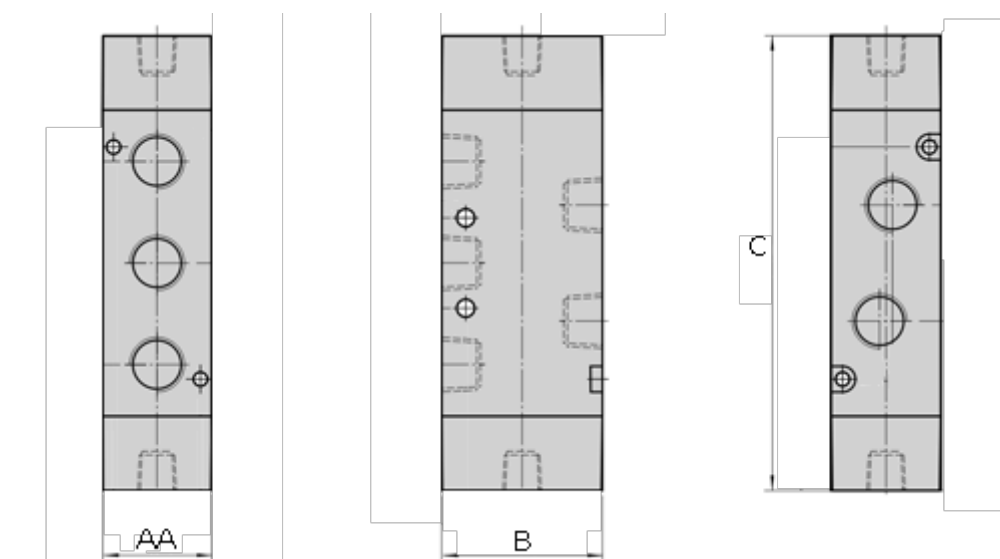

Varenummer: 584A230P08G
Beskrivelse: Luftstyret ventil, type 4A230P08G
port 1/4" 5/3 - tryk center

Mål

AA	= 22
B	= 35
C	= 111.0
Port	= G1/8"
Port forsyning og udblæsning	= G1/8"
Port udgang	= G1/4"